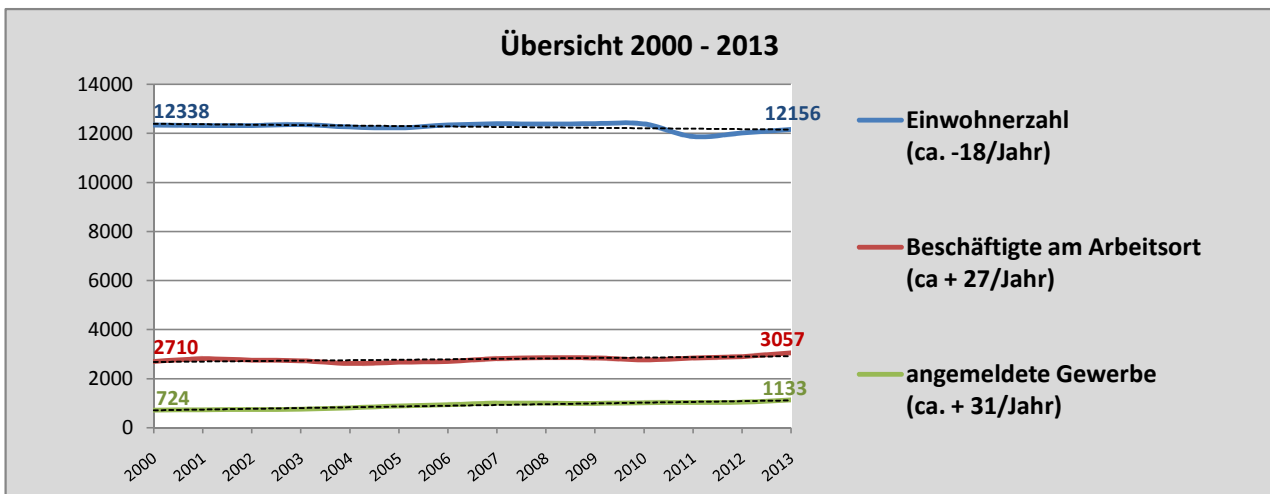

## Entwicklung von Gewerbeanmeldungen, Beschäftigten und Einwohnerzahl Waldbronn 2000 bis 2013

#### Quellen:

Gewerbeanmeldungen: Gemeindeverwaltung, Saldo aus An- und Abmeldungen, Bezugswert 2012 mit Bestand 1029 angemeldete Gewerbe

Beschäftigte am Arbeitsplatz und Einwohner: Statistisches Landesamt