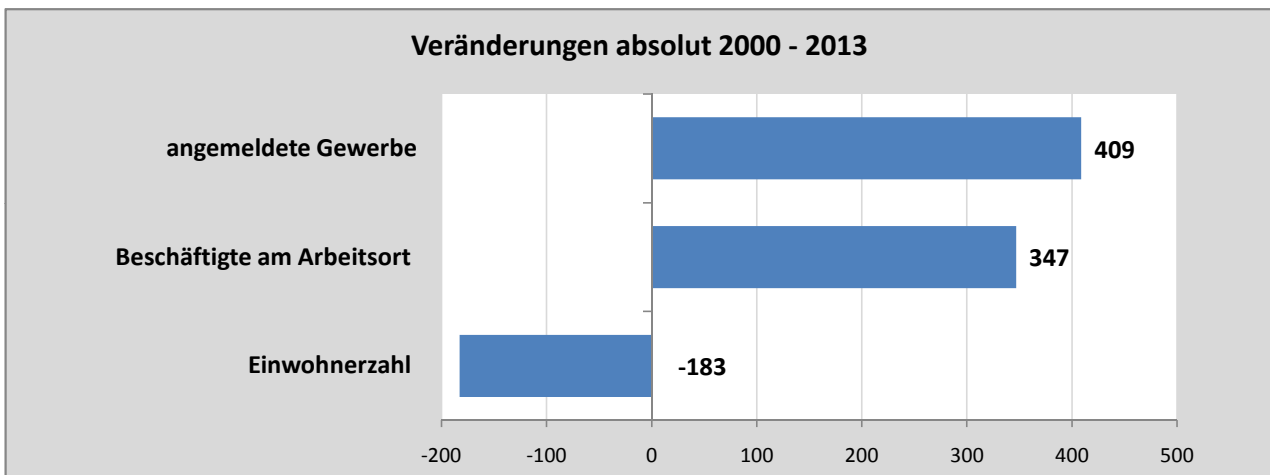

## Entwicklung von Gewerbeanmeldungen, Beschäftigten und Einwohnerzahl Waldbronn 2000 bis 2013

#### Quellen:

Gewerbeanmeldungen: Gemeindeverwaltung, Saldo aus An- und Abmeldungen, Bezugswert 2012 mit Bestand 1029 angemeldete Gewerbe

Beschäftigte am Arbeitsplatz und Einwohner: Statistisches Landesamt