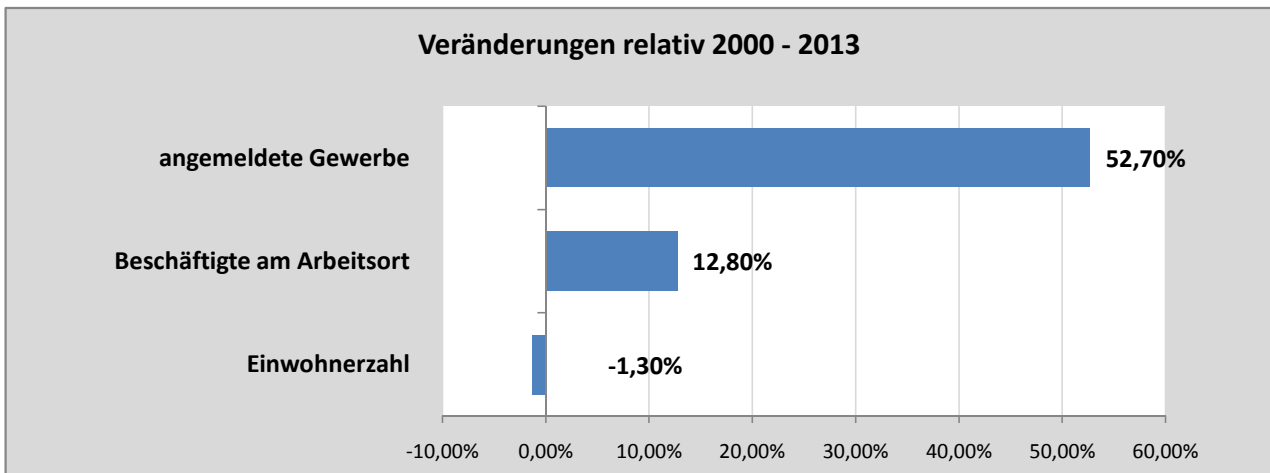

## Entwicklung von Gewerbeanmeldungen, Beschäftigten und Einwohnerzahl Waldbronn 2000 bis 2013

#### Quellen:

Gewerbeanmeldungen: Gemeindeverwaltung, Saldo aus An- und Abmeldungen, Bezugswert 2012 mit Bestand 1029 angemeldete Gewerbe

Beschäftigte am Arbeitsplatz und Einwohner: Statistisches Landesamt